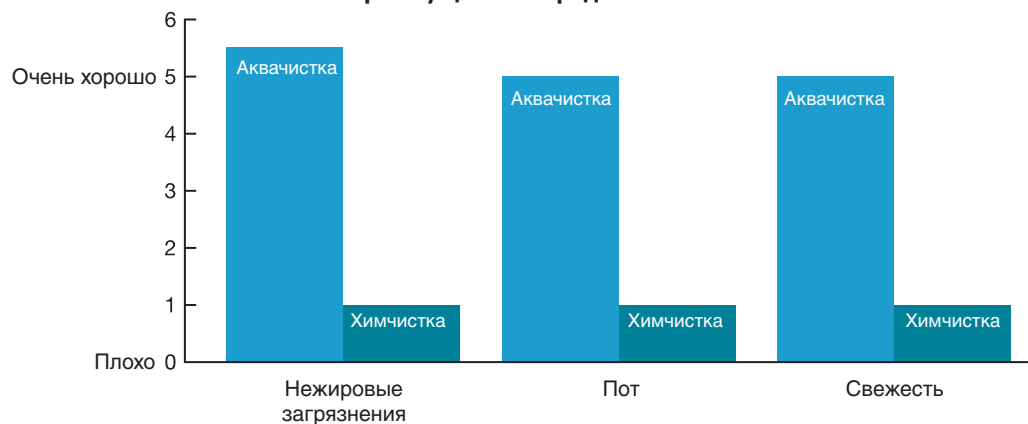

Почему аквачистка работает так хорошо? Все начинается с воды.

Вода – это первый ключевой фактор для понимания того, за счет чего аквачистка лучше сохраняет внешний вид изделий и дарит им аромат свежести.

Второй очень важный фактор – это использование специальных моющих средств. Адаптированные для чистки натуральных волокон, они защищают их от деформации.

Дело только за тем, чтобы добавить правильное количество

биоразлагаемых моющих средств и применить мягкое механическое воздействие в оптимальный период времени. В результате вода естественным путем удалит пятна и отправит грязь в канализацию. И оставит после себя приятный аромат чистоты, мягкость на ощупь, сияющую белизну и яркие цвета.

Если иметь это в виду, очень просто понять, почему растет спрос на аквачистку, прекрасно справляющуюся с пятнами.

Основные преимущества перед химчисткой